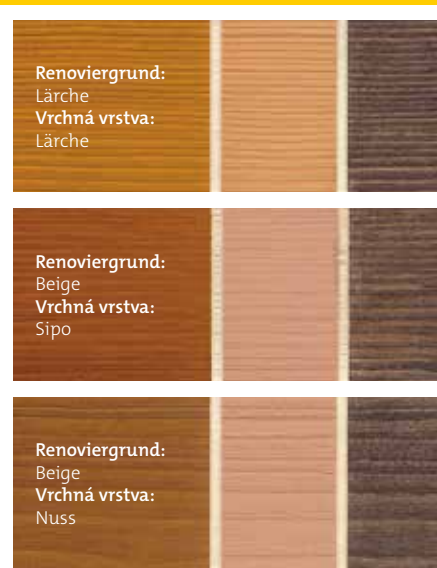

PULLEX TOP-MATTLASUR

MATNÝ A PRIRODZENÝ

S farbou v krvi.

NOVINKA

Pullex Top-Mattlasur

Tenkovrstvová lazúra pre obzvlášť matné povrchy

- // vynikajúce spracovanie vďaka vylepšenej inhibícii stekania
- // moderné matné povrchy
- // náter chráni proti zamodraniu a plesniam
- // vynikajúce spracovanie, regulácia vlhkosti, vysoko difúzna
- // veľmi dobrá penetrácia do dreveného podkladu
- // špeciálne prostriedky na ochranu proti svetlu zaručujú dlhodobú ochranu pred poveternostnými vplyvmi
- // ideálny systémový partner pre renovácie s Pullex Renovier-Grund

Spotreba 8 – 12 m²/l

Veľkosti balenia 750 ml, 2,5 l, 5 l, 20 l

80301

Báza na tónovanie

W30 4455000030

Štandardné farebné odtiene

Weide (vřba)	4455050043
Eiche (dub)	4455050044
Lärche (smrekovec)	4455050045
Kiefer (borovica)	4455050046
Kastanie (gaštan)	4455050047
Sipo	4455050048
Nuss (orech)	4455050049
Palisander	4455050050
Afzelia	4455050051
Wenge	4455050052
Kalkweiß (vápenná biela)	4455050054

Color4You

NA VIDEO

S Pullex Renovier-Grund

ADLER Slovensko s. r. o.

Montážna 3 | SK-971 01 Prievidza | T. +421 46 5199 621

info@adler.sk | www.adler.sk | facebook.com/adlersk

ADLER

S farbou v krvi.