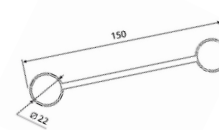

Hliníkový wobbler